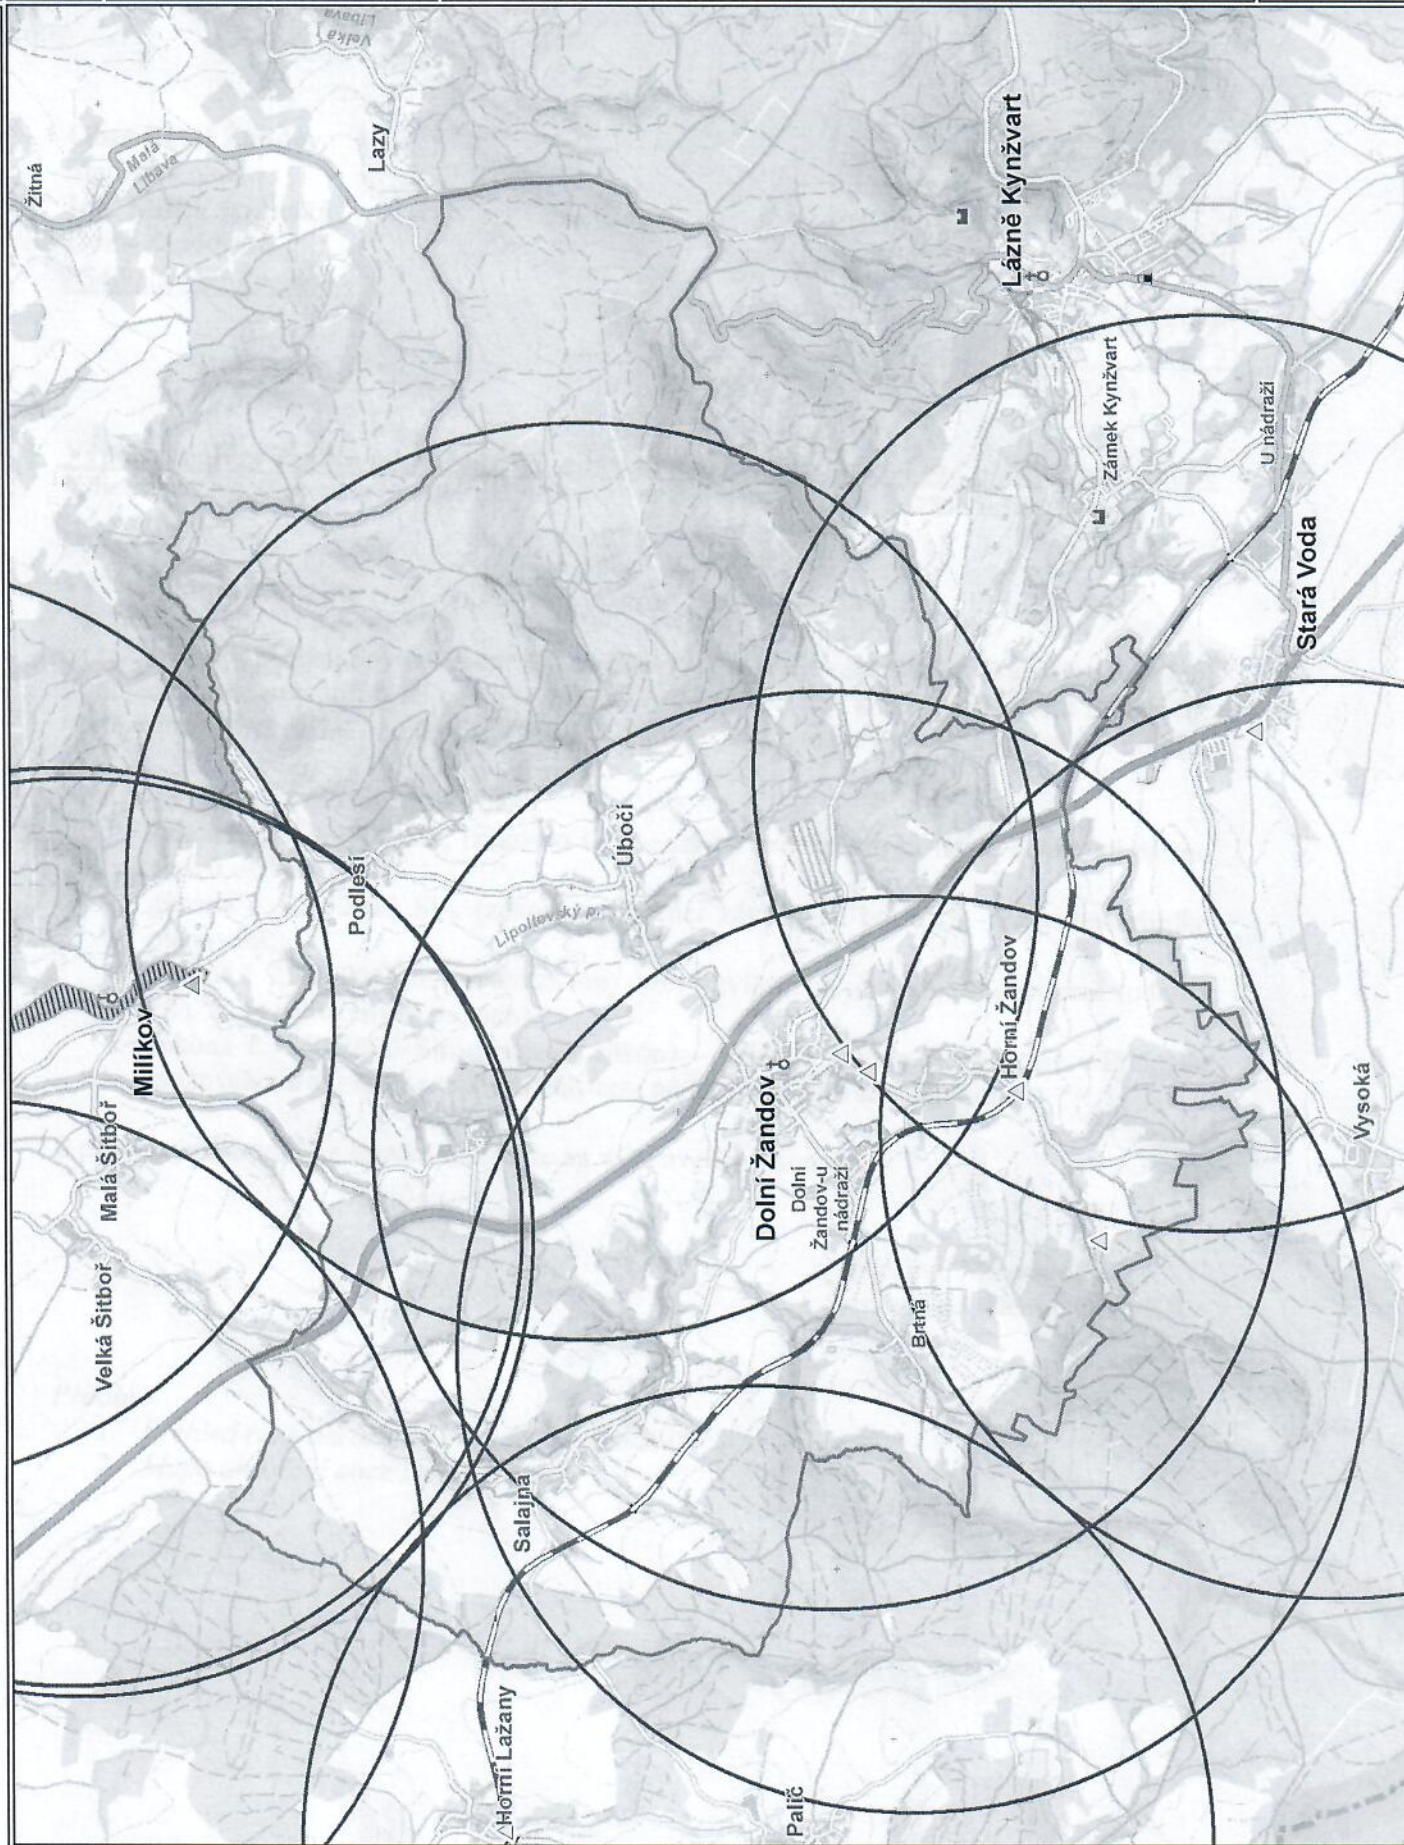

Vytvořeno: 28.11.2018

Zdroj dat:

Český úřad zeměměřičský a katastrální
Český statistický úřad
MAPY.CZ
Central European Data Agency
HZS Karlovarského kraje
Správa železničních dopravních cest